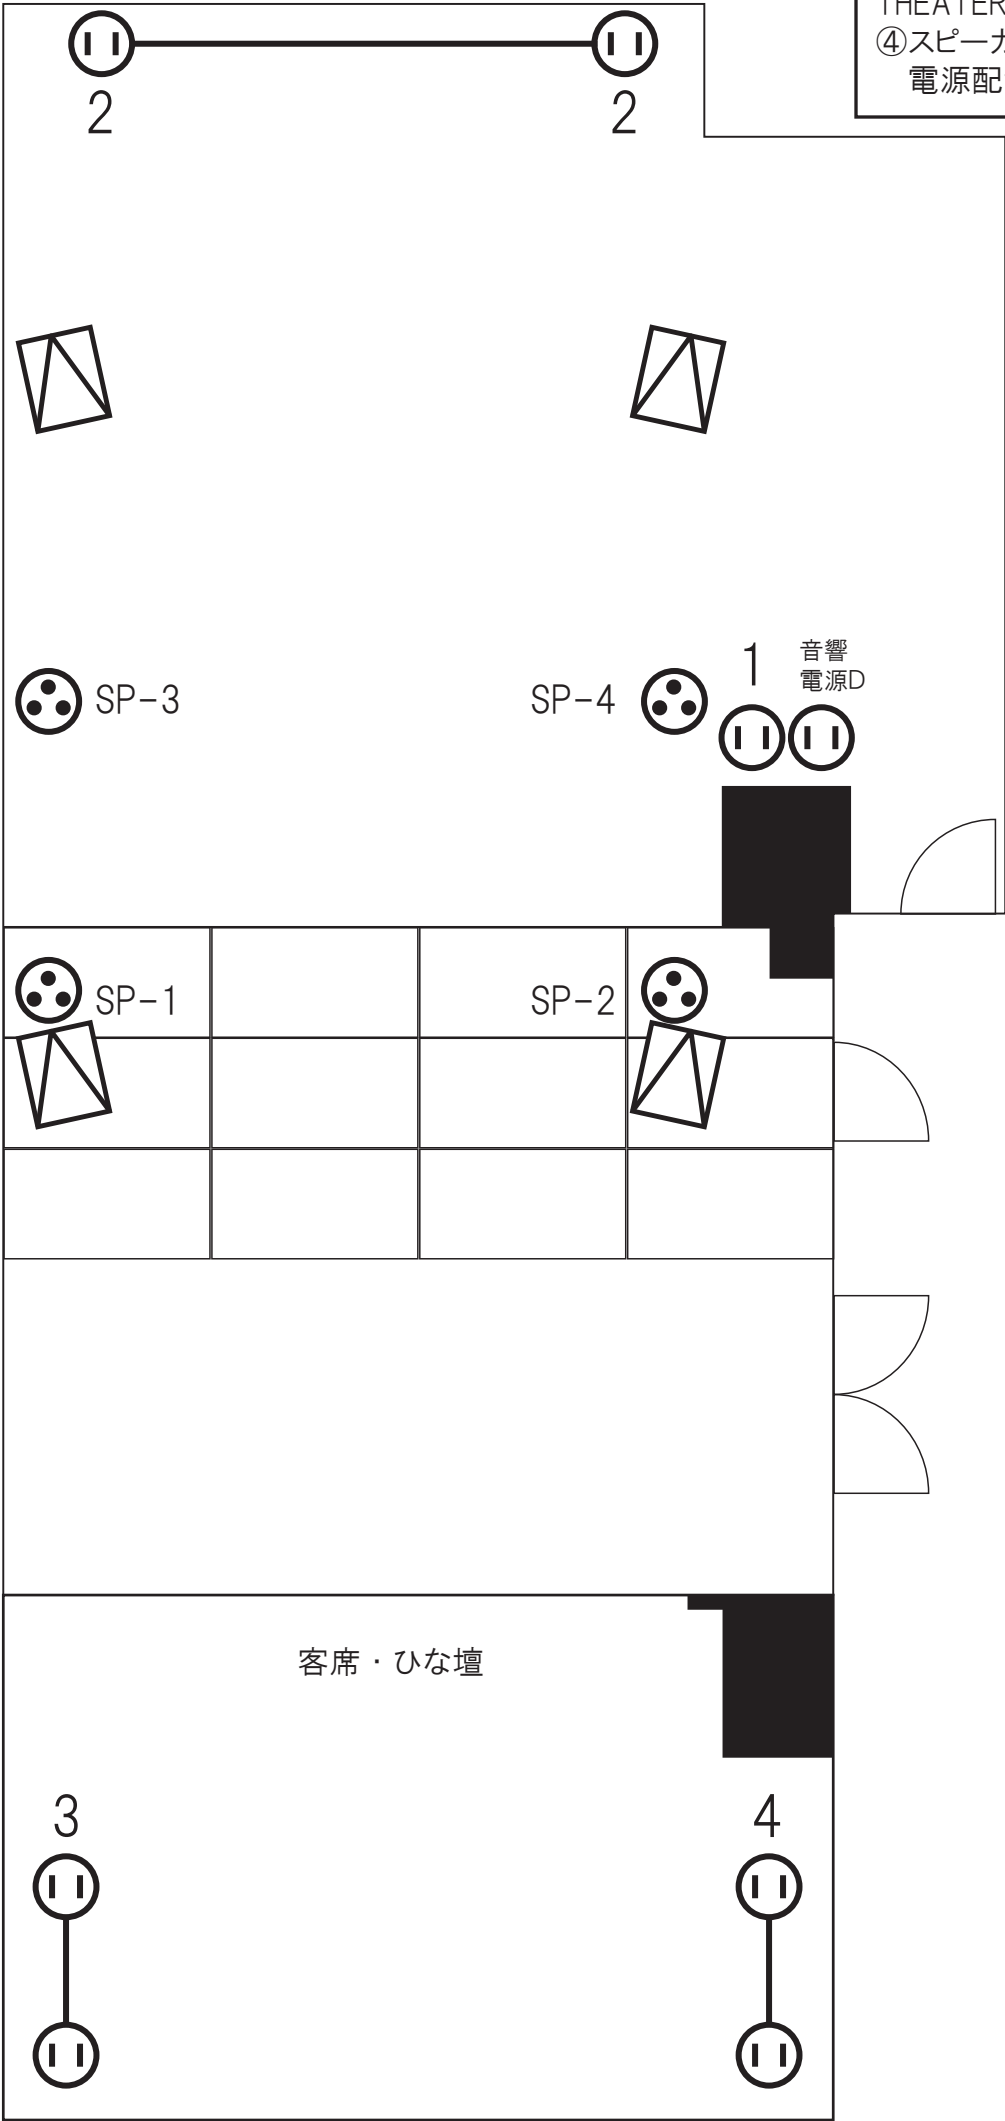

THEATER BRATS
②バトン図

THEATER BRATS
③回路図

THEATER BRATS
④スピーカー-OUT
電源配置図

THEATER BRATS
 ⑤側面図

図は一例です。
ご自由に配置OK
安全ピン使用不可
クリップ止めOK

舞台備品内容

2019.6 現在

品名	サイズ	数量	備考
平台	1,212×1,818×121 (4×6)	3 枚	※釘OK、ビスNG ツカミ無し ※張り出し用平台は黒リノ張り 表記とは別のものになります。
	909×1,818×121 (3×6)	20 枚	
箱馬	303×485×182	15 個	他にサイズ違い 2 個有 (若干大きい)
黒幕	3,100×3,350	2 枚	大黒幕
	2,000×2,750	4 枚	舞台奥 上下袖
	600×2,600	2 枚	舞台梁前 上下
	2,700×2,750	2 枚	舞台手前 上下
	2,800×2,750	1 枚	劇場入り口
白幕	4,700×3,200	1 枚	スクリーンとして使用可 (手縫い)
脚立	6 尺	1 個	
	7 尺	2 個	
客席	ローチェア	10 脚	
	クッション	100 枚	正方形・黒

【ユニットの相分け】

R相 1.2.4.7.8.10.13.14.16.19.20.22.25.26.28.31.32.34

T相 3.5.6.9.11.12.15.17.18.21.23.24.27.29.30.33.35.36

- ・ステージ上に照明用直電源ないので、ユニットから壁を這わせて直で引き回して下さい。

【電源配置図内の壁コンセント】

- ①上手袖 20A
 - ②舞台奥、壁 20A(二か所で)
 - ③下手客席ひな壇(前後)20A(二か所で)
 - ④上手客席ひな壇(前後)20A(二か所で)
- D上手袖(音響電源)20A