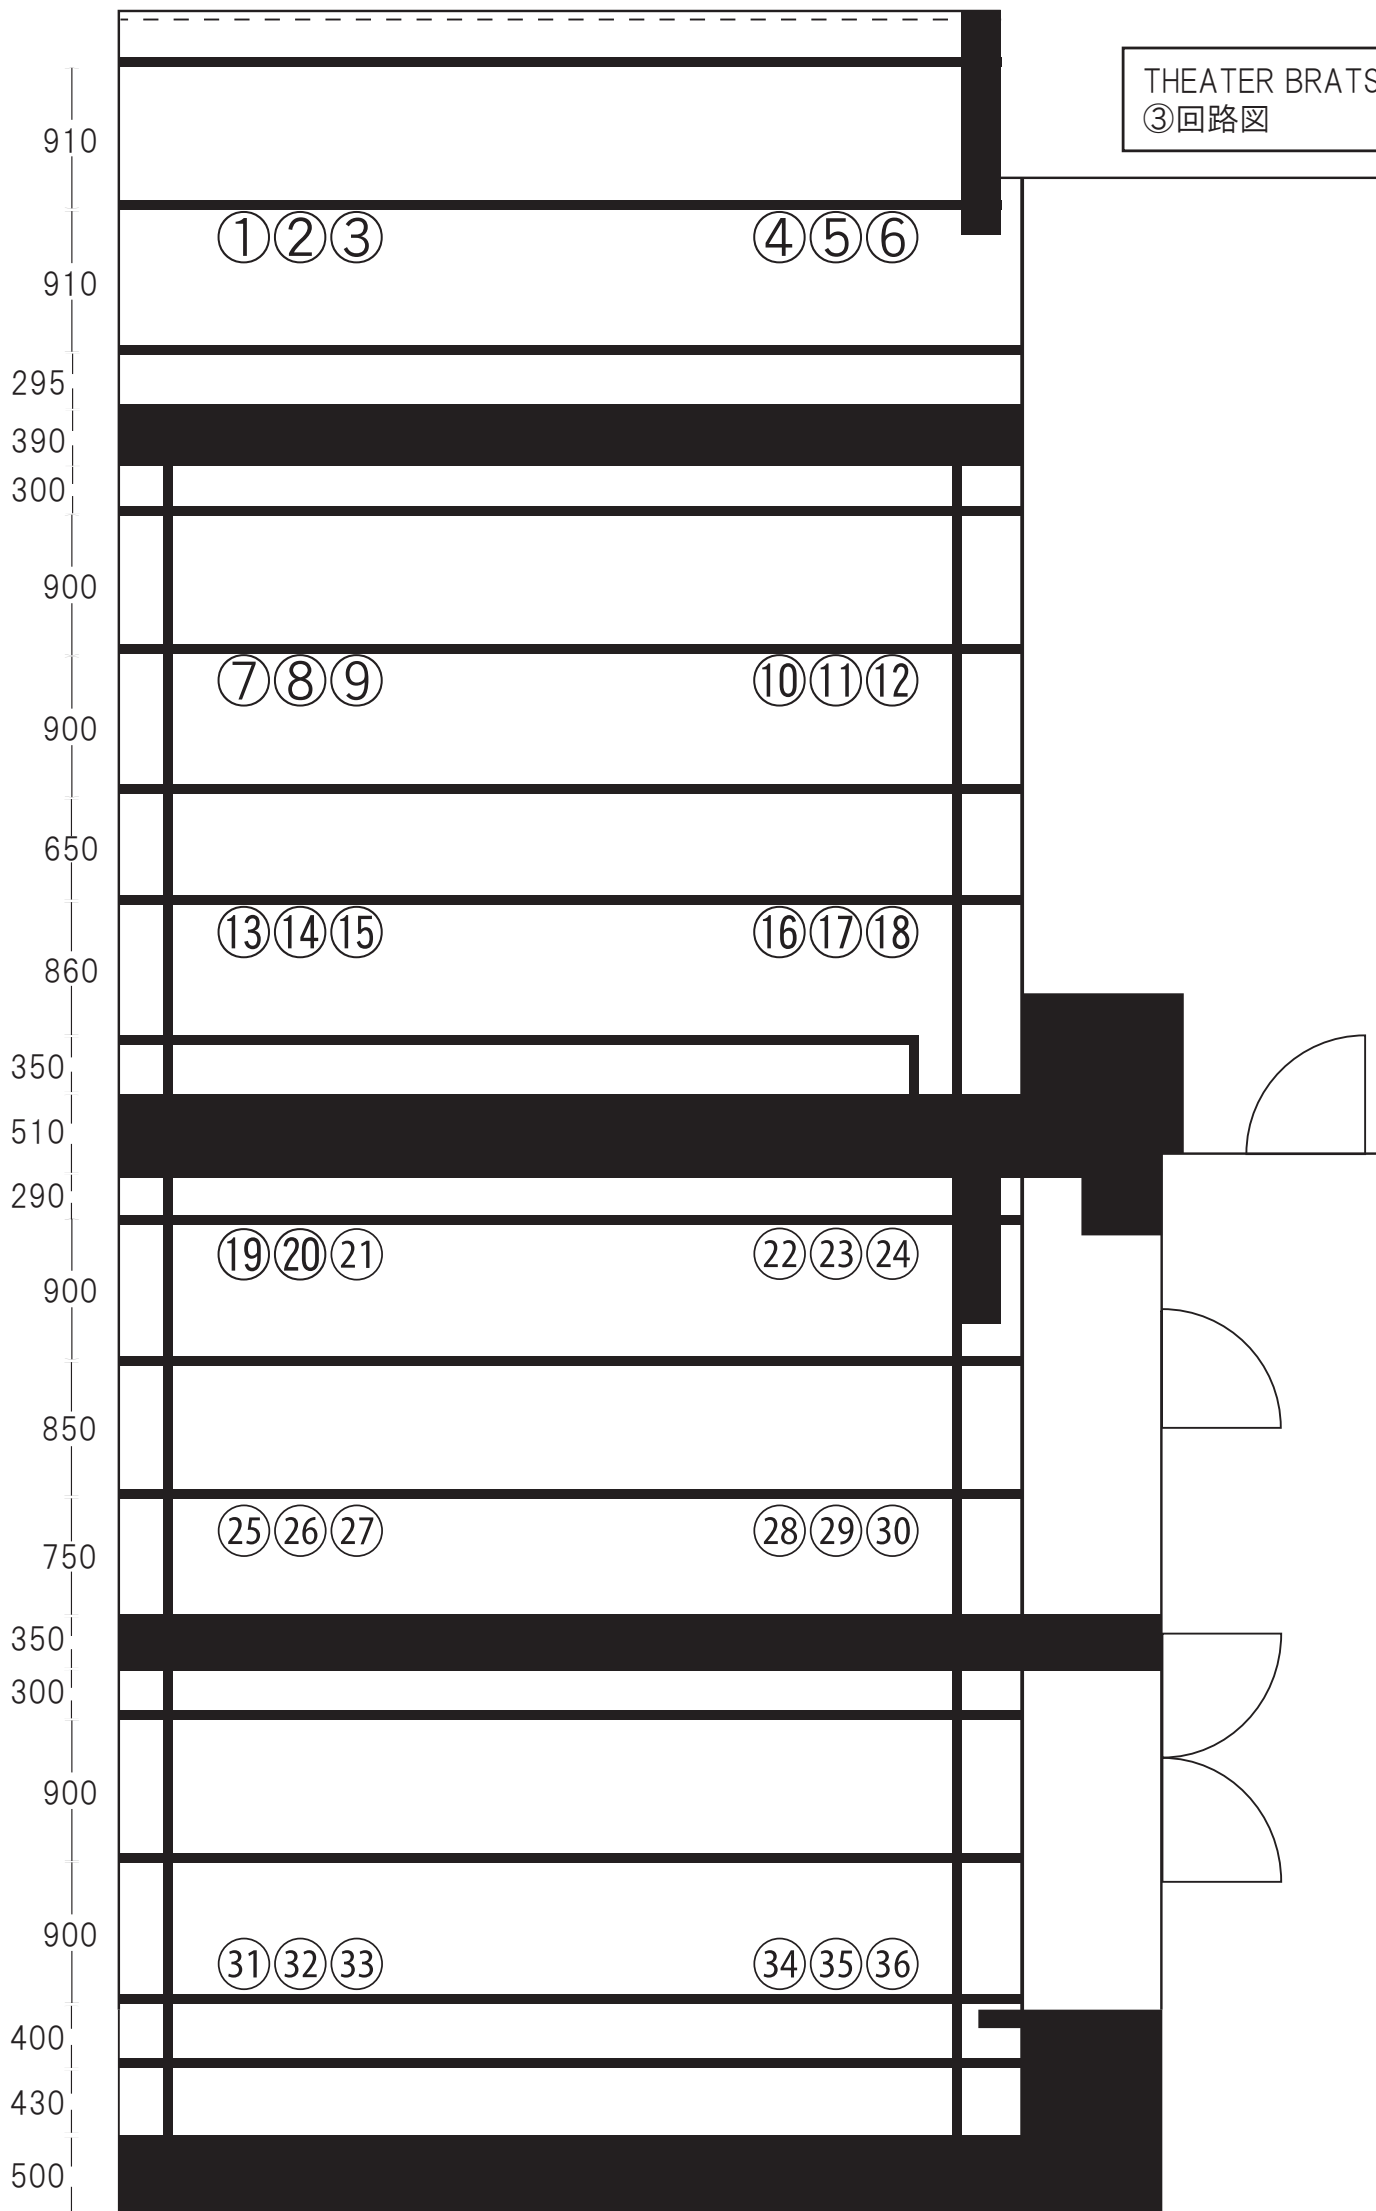

THEATER BRATS
②バトン図

THEATER BRATS
③回路図

THEATER BRATS
④スピーカー-OUT
電源配置図

THEATER BRATS
 ⑤側面図

図は一例です。
ご自由に配置OK
安全ピン使用不可
クリップ止めOK

舞台備品内容

2019.6 現在

品名	サイズ	数量	備考
平台	1,212×1,818×121 (4×6)	3 枚	※釘OK、ビスNG ツカミ無し ※張り出し用平台は黒リノ張り 表記とは別のものになります。
	909×1,818×121 (3×6)	20 枚	
箱馬	303×485×182	15 個	他にサイズ違い 2 個有 (若干大きい)
黒幕	3,100×3,350	2 枚	大黒幕
	2,000×2,750	4 枚	舞台奥 上下袖
	600×2,600	2 枚	舞台梁前 上下
	2,700×2,750	2 枚	舞台手前 上下
	2,800×2,750	1 枚	劇場入り口
白幕	4,700×3,200	1 枚	スクリーンとして使用可 (手縫い)
脚立	6 尺	1 個	
	7 尺	2 個	
客席	ローチェア	10 脚	
	クッション	100 枚	正方形・黒

【備考】

主管 200A = 20KW (100Vの電圧の時)
 予備電源(客電)30A = 3KW (100Vの電圧の時)
 ※電圧(ボルトV) × 電流(アンペアA) = 電力(ワットW)

種別: 単相3線

- ・ユニットの変換口はミニC
- ・ユニットの直回路は一口20A(サービス直回路)
- ・ユニットにDMXのアウトはついてます
- ・スプリッターありません
- ・ユニット増設は可能、30A未満であれば予備から、それ以上は主管から

【ユニットの相分け】

R相 1.2.4.7.8.10.13.14.16.19.20.22.25.26.28.31.32.34

T相 3.5.6.9.11.12.15.17.18.21.23.24.27.29.30.33.35.36

- ・ステージ上に照明用直電源ないので、ユニットから壁を這わせて直で引き回して下さい。

【電源配置図内の壁コンセント】

- ①上手袖 20A
 - ②舞台奥、壁 20A(二か所で)
 - ③下手客席ひな壇(前後)20A(二か所で)
 - ④上手客席ひな壇(前後)20A(二か所で)
- D上手袖(音響電源)20A

客席参考図

参考客席数 130名 張り出し最大使用 100名