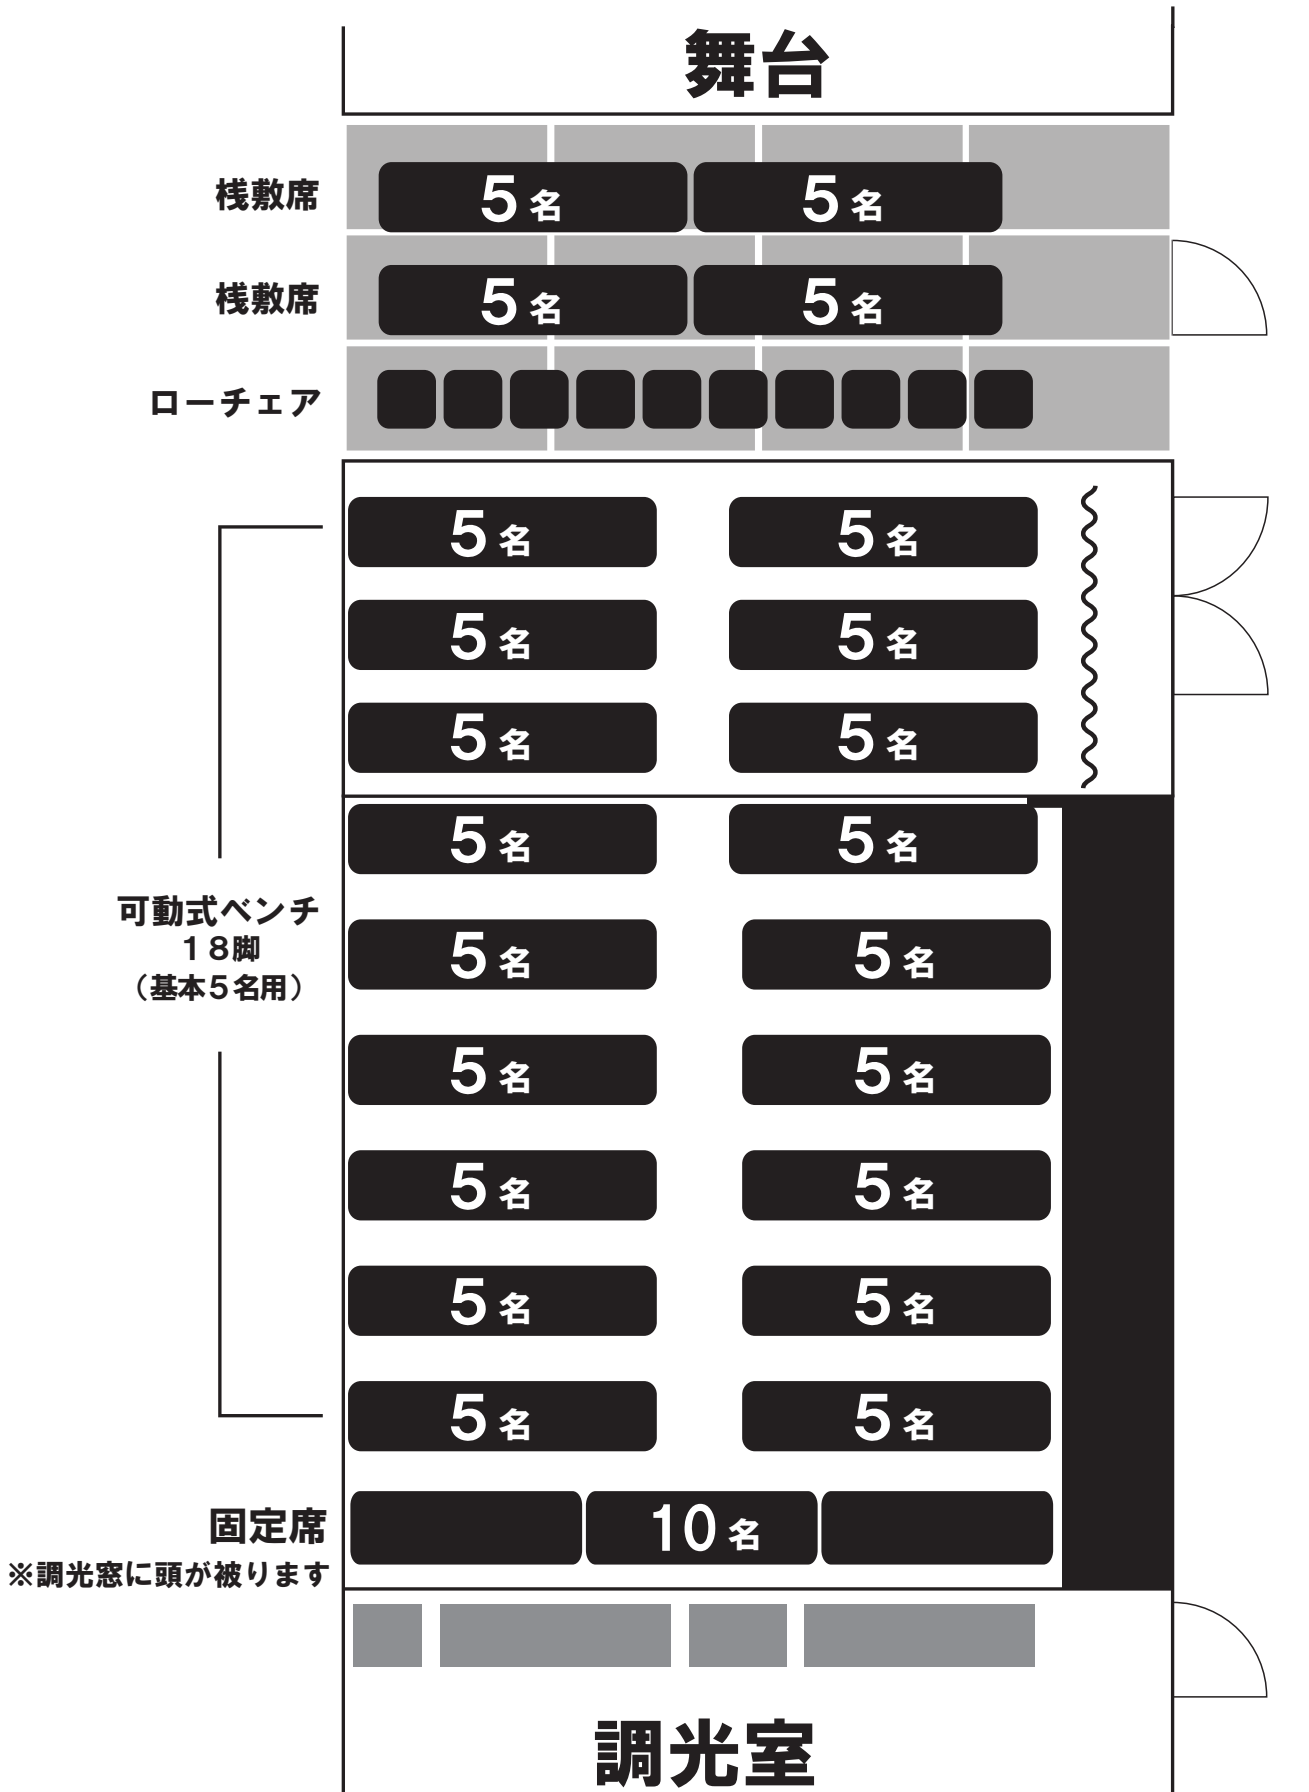

【ユニットの相分け】

R相 1.2.4.7.8.10.13.14.16.19.20.22.25.26.28.31.32.34

T相 3.5.6.9.11.12.15.17.18.21.23.24.27.29.30.33.35.36

- ・ステージ上に照明用直電源ないので、ユニットから壁を這わせて直で引き回して下さい。

【電源配置図内の壁コンセント】

- ①上手袖 20A
 - ②舞台奥、壁 20A(二か所で)
 - ③下手客席ひな壇(前後)20A(二か所で)
 - ④上手客席ひな壇(前後)20A(二か所で)
- D上手袖(音響電源)20A

客席参考図

参考客席数 130名 張り出し最大使用 100名