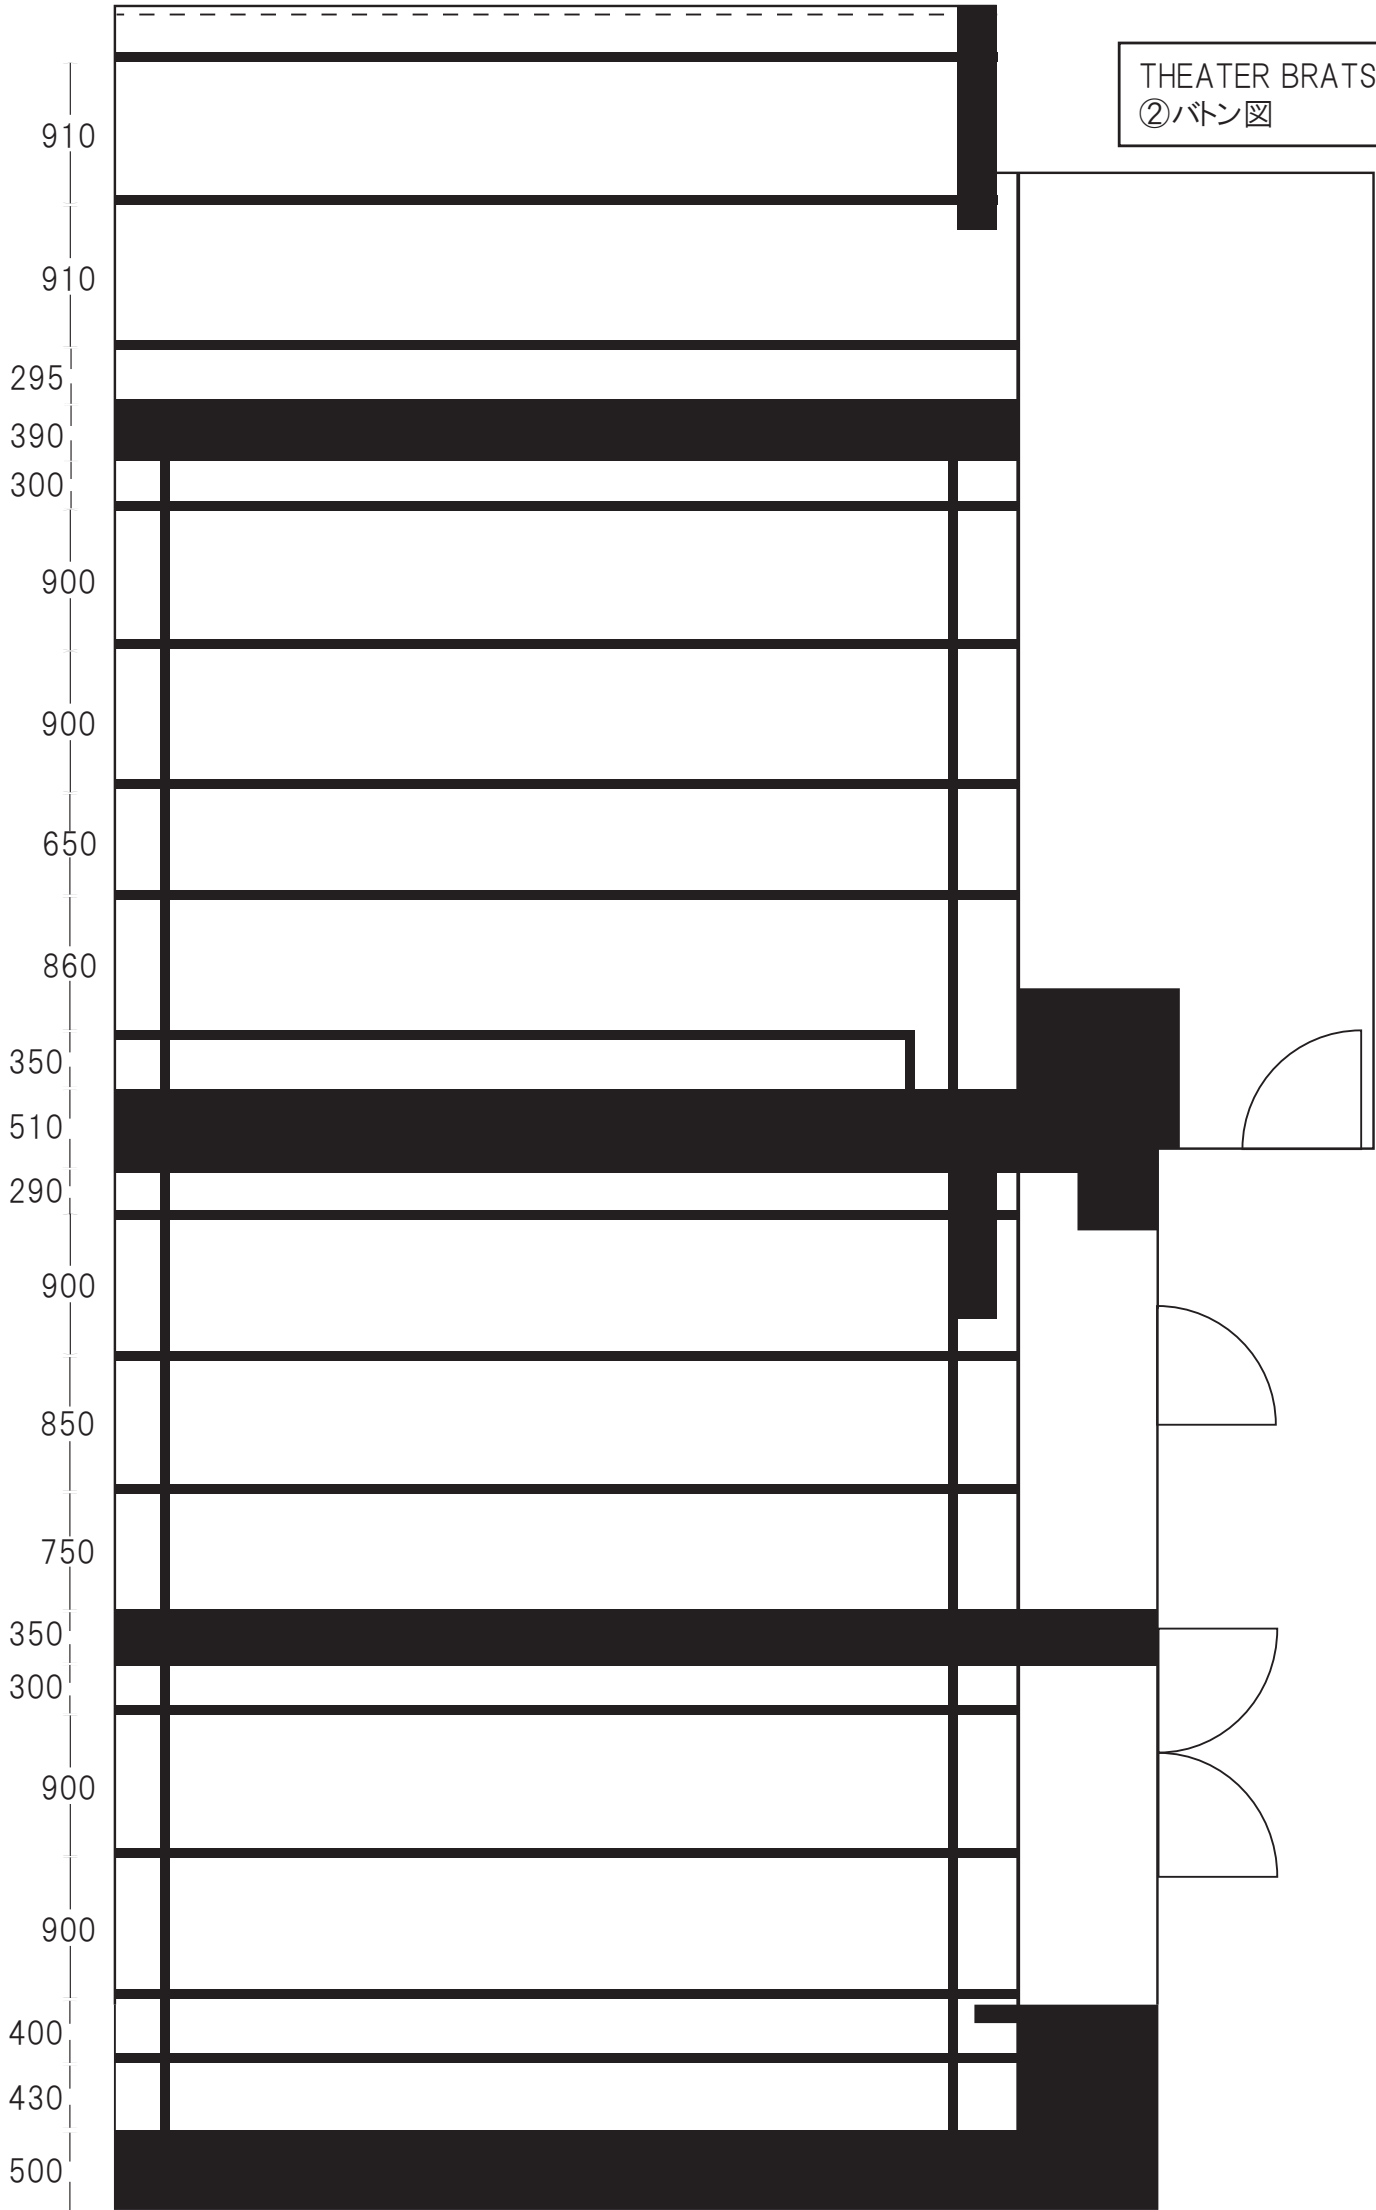

THEATER BRATS
②バトン図

THEATER BRATS
③回路図

THEATER BRATS
④スピーカー-OUT
電源配置図

THEATER BRATS
 ⑤側面図

図は一例です。
ご自由に配置OK
安全ピン使用不可
クリップ止めOK

舞台備品内容

2019.6 現在

品名	サイズ	数量	備考
平台	1,212×1,818×121 (4×6)	3 枚	※釘OK、ビスNG ツカミ無し ※張り出し用平台は黒リノ張り 表記とは別のものになります。
	909×1,818×121 (3×6)	20 枚	
箱馬	303×485×182	15 個	他にサイズ違い 2 個有 (若干大きい)
黒幕	3,100×3,350	2 枚	大黒幕
	2,000×2,750	4 枚	舞台奥 上下袖
	600×2,600	2 枚	舞台梁前 上下
	2,700×2,750	2 枚	舞台手前 上下
	2,800×2,750	1 枚	劇場入り口
白幕	4,700×3,200	1 枚	スクリーンとして使用可 (手縫い)
脚立	6 尺	1 個	
	7 尺	2 個	
客席	ローチェア	10 脚	
	クッション	100 枚	正方形・黒

【ユニットの相分け】

R相 1.2.4.7.8.10.13.14.16.19.20.22.25.26.28.31.32.34

T相 3.5.6.9.11.12.15.17.18.21.23.24.27.29.30.33.35.36

- ・ステージ上に照明用直電源ないので、ユニットから壁を這わせて直で引き回して下さい。

【電源配置図内の壁コンセント】

- ①上手袖 20A
 - ②舞台奥、壁 20A(二か所で)
 - ③下手客席ひな壇(前後)20A(二か所で)
 - ④上手客席ひな壇(前後)20A(二か所で)
- D上手袖(音響電源)20A

客席参考図

参考客席数 130名 張り出し最大使用 100名