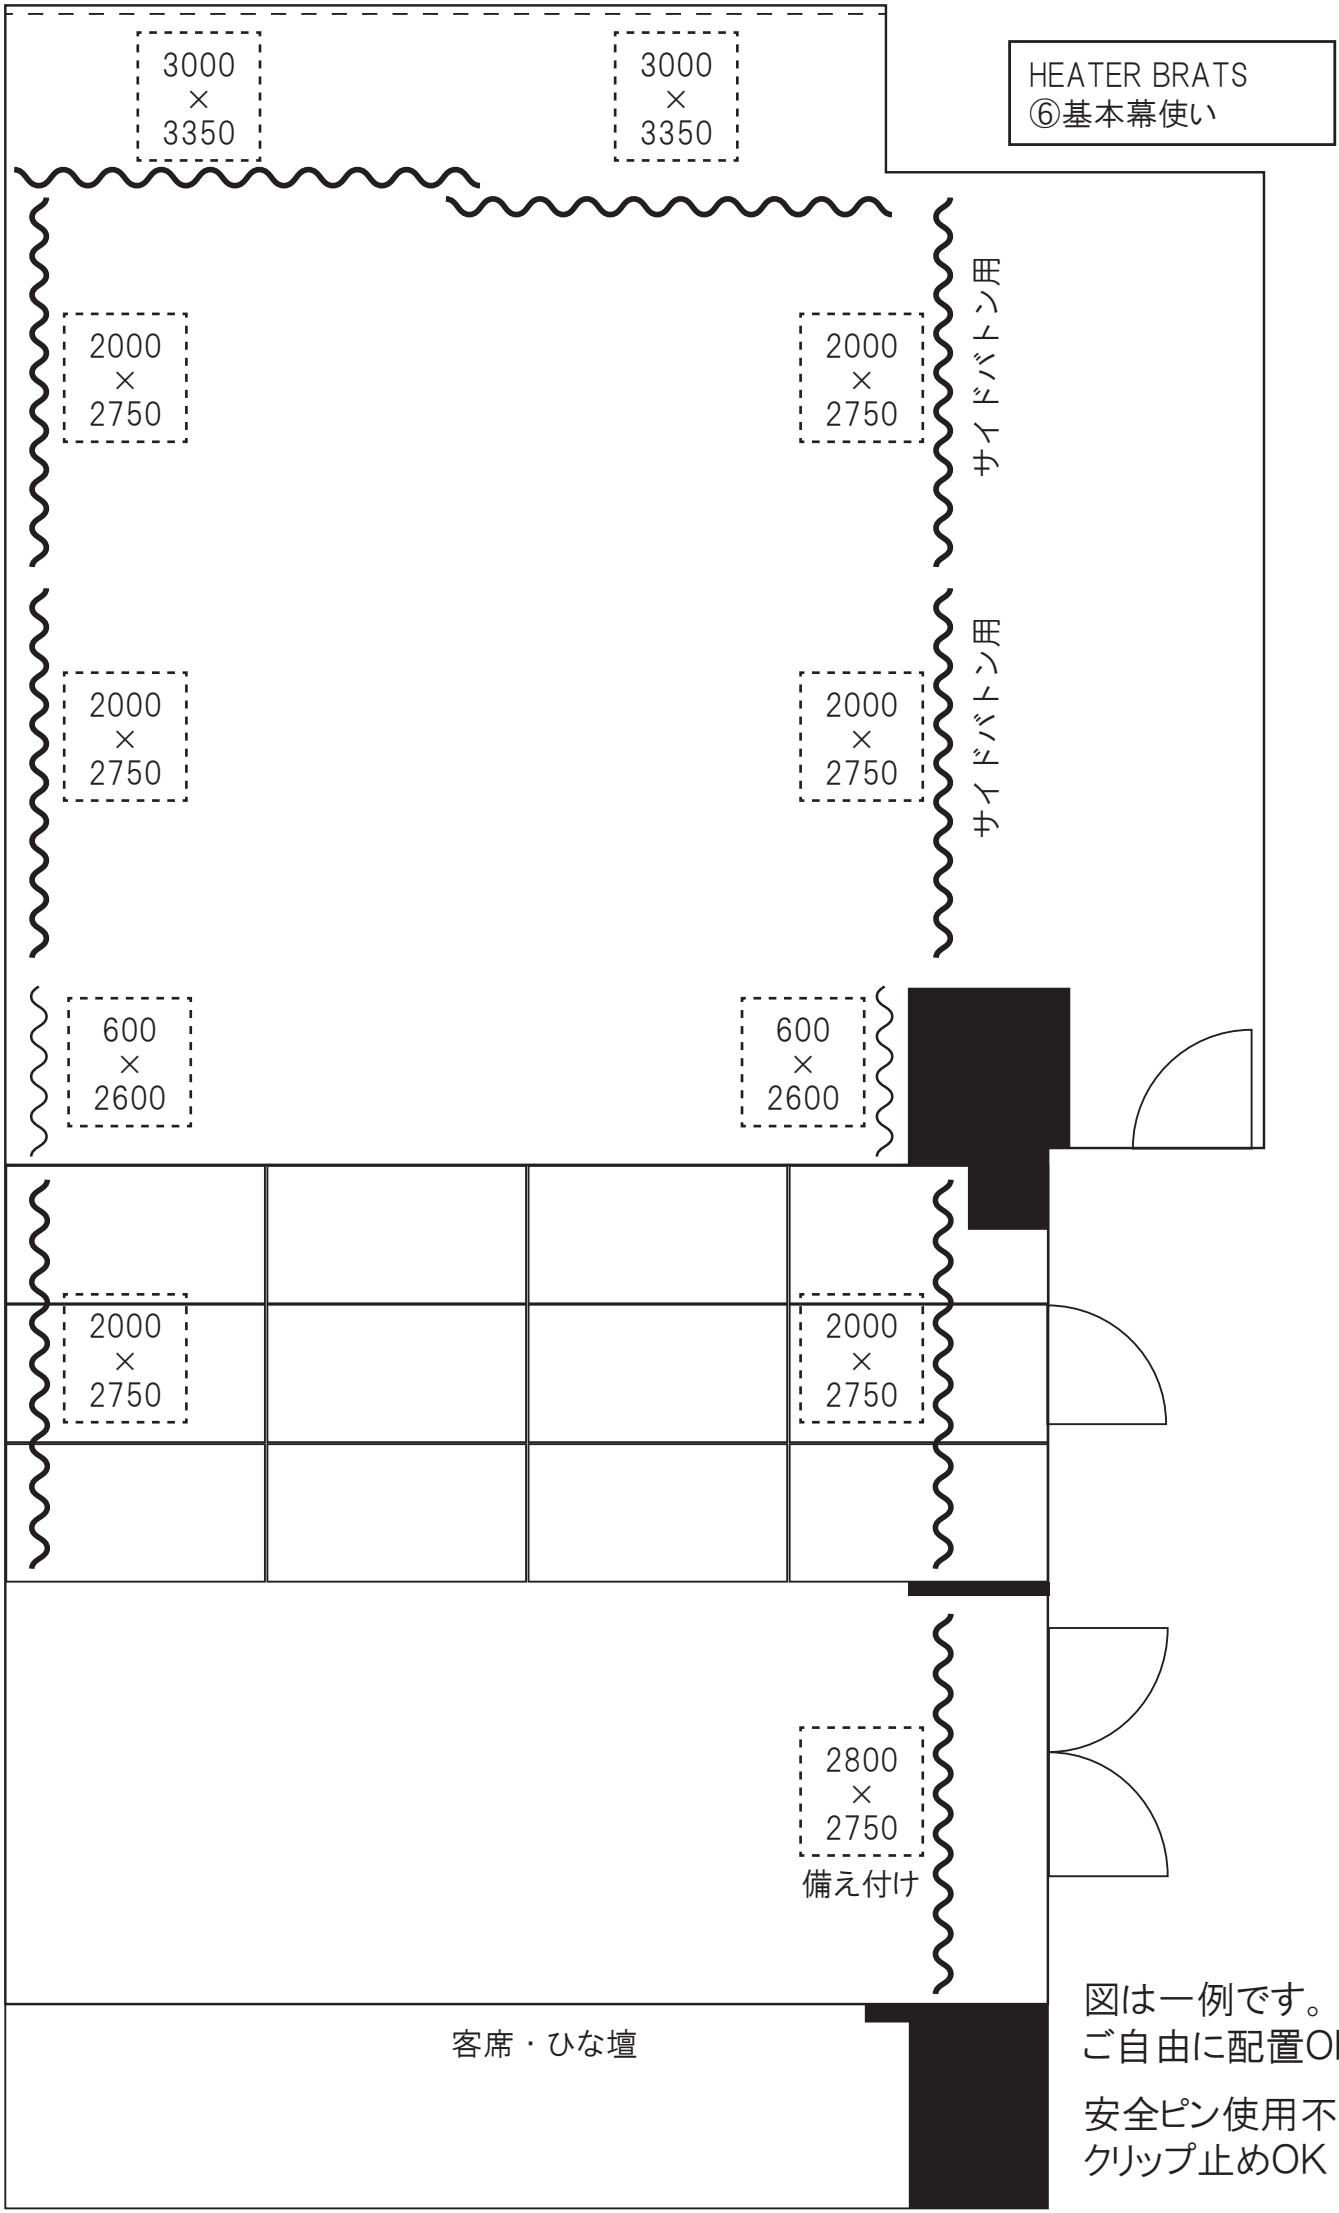

THEATER BRATS
②バトン図

THEATER BRATS
③回路図

THEATER BRATS
④スピーカー-OUT
電源配置図

THEATER BRATS
 ⑤側面図

図は一例です。
ご自由に配置OK
安全ピン使用不可
クリップ止めOK

舞台備品内容

2019.6 現在

品名	サイズ	数量	備考
平台	1,212×1,818×121 (4×6)	3 枚	※釘OK、ビスNG ツカミ無し ※張り出し用平台は黒リノ張り 表記とは別のものになります。
	909×1,818×121 (3×6)	20 枚	
箱馬	303×485×182	15 個	他にサイズ違い 2 個有 (若干大きい)
黒幕	3,100×3,350	2 枚	大黒幕
	2,000×2,750	4 枚	舞台奥 上下袖
	600×2,600	2 枚	舞台梁前 上下
	2,700×2,750	2 枚	舞台手前 上下
	2,800×2,750	1 枚	劇場入り口
白幕	4,700×3,200	1 枚	スクリーンとして使用可 (手縫い)
脚立	6 尺	1 個	
	7 尺	2 個	
客席	ローチェア	10 脚	
	クッション	100 枚	正方形・黒

【ユニットの相分け】

R相 1.2.4.7.8.10.13.14.16.19.20.22.25.26.28.31.32.34

T相 3.5.6.9.11.12.15.17.18.21.23.24.27.29.30.33.35.36

- ・ステージ上に照明用直電源ないので、ユニットから壁を這わせて直で引き回して下さい。

【電源配置図内の壁コンセント】

- ①上手袖 20A
 - ②舞台奥、壁 20A(二か所で)
 - ③下手客席ひな壇(前後)20A(二か所で)
 - ④上手客席ひな壇(前後)20A(二か所で)
- D上手袖(音響電源)20A

客席参考図

参考客席数 130名 張り出し最大使用 100名