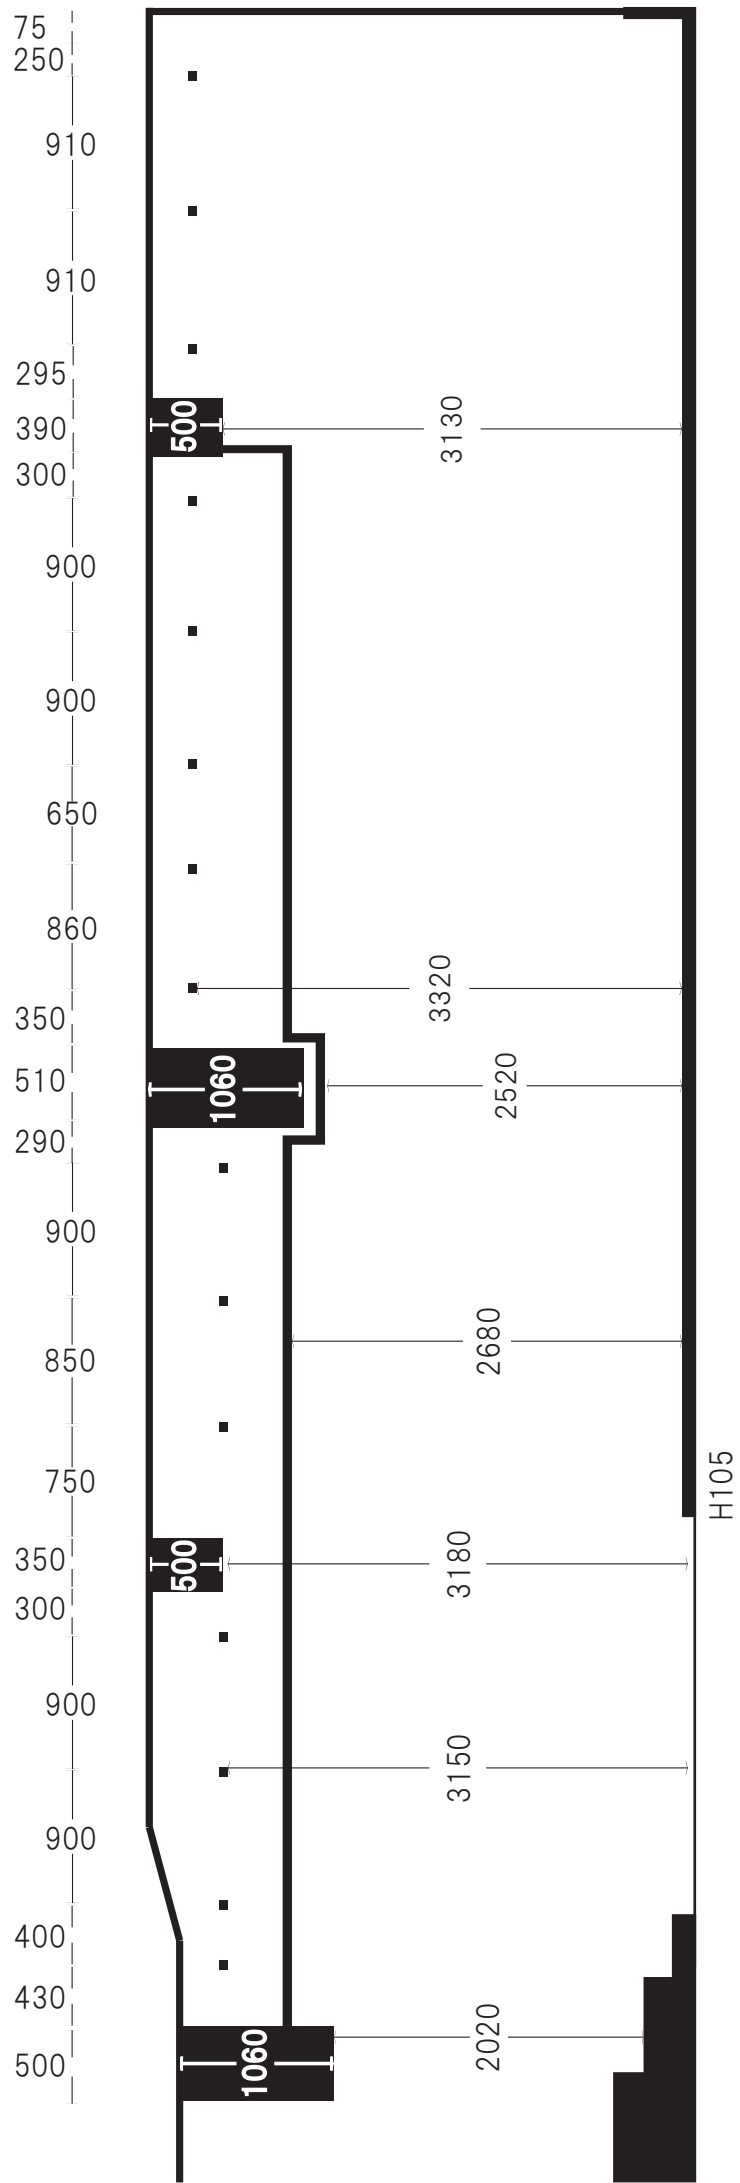

THEATER BRATS
②バトン図

THEATER BRATS
③回路図

THEATER BRATS
④スピーカー-OUT
電源配置図

THEATER BRATS
 ⑤側面図

図は一例です。
ご自由に配置OK
安全ピン使用不可
クリップ止めOK

舞台備品内容

2019.6 現在

品名	サイズ	数量	備考
平台	1,212×1,818×121 (4×6)	3 枚	※釘OK、ビスNG ツカミ無し ※張り出し用平台は黒リノ張り 表記とは別のものになります。
	909×1,818×121 (3×6)	20 枚	
箱馬	303×485×182	15 個	他にサイズ違い 2 個有 (若干大きい)
黒幕	3,100×3,350	2 枚	大黒幕
	2,000×2,750	4 枚	舞台奥 上下袖
	600×2,600	2 枚	舞台梁前 上下
	2,700×2,750	2 枚	舞台手前 上下
	2,800×2,750	1 枚	劇場入り口
白幕	4,700×3,200	1 枚	スクリーンとして使用可 (手縫い)
脚立	6 尺	1 個	
	7 尺	2 個	
客席	ローチェア	10 脚	
	クッション	100 枚	正方形・黒

【備考】

主管 200A = 20KW (100Vの電圧の時)
 予備電源(客電)30A = 3KW (100Vの電圧の時)
 ※電圧(ボルトV) × 電流(アンペアA) = 電力(ワットW)

種別: 単相3線

- ・ユニットの変換口はミニC
- ・ユニットの直回路は一口20A(サービス直回路)
- ・ユニットにDMXのアウトはついてます
- ・スプリッターありません
- ・ユニット増設は可能、30A未満であれば予備から、それ以上は主管から

【ユニットの相分け】

R相 1.2.4.7.8.10.13.14.16.19.20.22.25.26.28.31.32.34

T相 3.5.6.9.11.12.15.17.18.21.23.24.27.29.30.33.35.36

- ・ステージ上に照明用直電源ないので、ユニットから壁を這わせて直で引き回して下さい。

【電源配置図内の壁コンセント】

- ①上手袖 20A
 - ②舞台奥、壁 20A(二か所で)
 - ③下手客席ひな壇(前後)20A(二か所で)
 - ④上手客席ひな壇(前後)20A(二か所で)
- D上手袖(音響電源)20A

客席参考図

参考客席数 130名 張り出し最大使用 100名